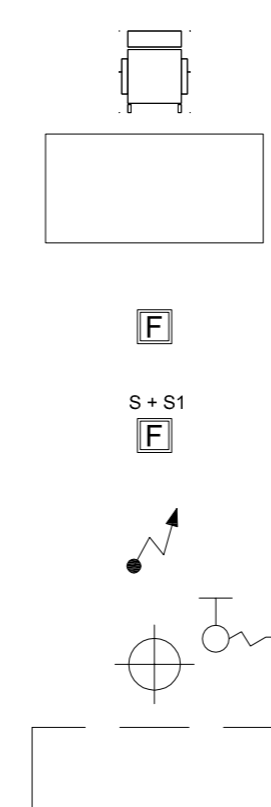

LEGENDA / MAP KEY

Krzesło / Chair
52x60cm

Stół / Table
160x80

Skrzynka podłogowa / Floorbox
F

Skrzynka podłogowa / Floorbox
S - siła 63A / current supply
S1 - siła 125A / current supply

Wypust kablowy / Cable outlet

Podejście wod-kan /
Water and sewer hook-ups

Szacht instalacyjny w posadzce /
Vertical service space in the floor

Ściana mobilna / Moving wall

Wyjście ewakuacyjne /
Emergency exit

Przycisk p.poż. / Fire switch