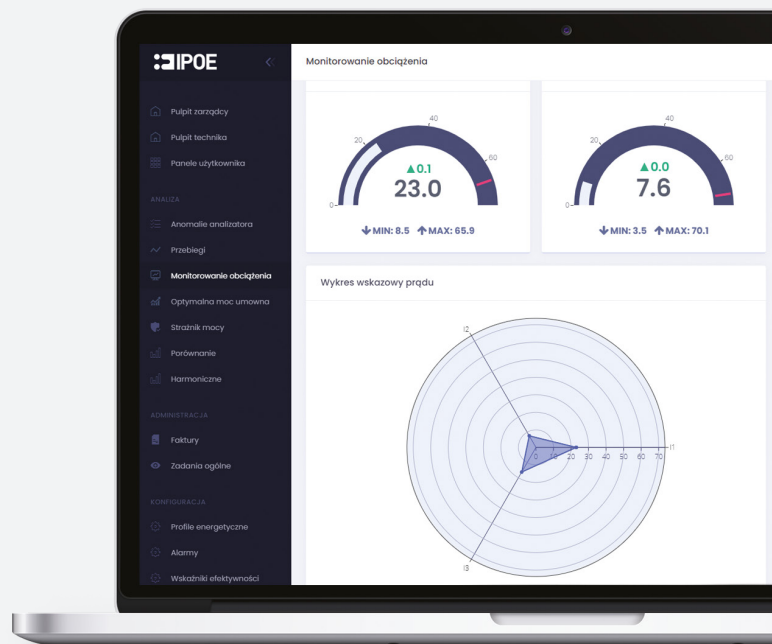

Platforma optymalizacji energii

IPOE (Inteligentna Platforma Optymalizacji Energii) to platforma wspomagająca zarządzanie energią oparta o cykl Deminga (PDCA) i zgodna z normą ISO 50001. Platforma współpracuje z systemami automatyki przemysłowej i budynkowej. Może też stanowić samodzielne rozwiązanie.

Korzyści ekonomiczne

- Dyrektor Zarządzający**
 Masz wiedzę dzięki której możesz systematycznie obniżyć koszty zużycia mediów w firmie.
- Pracownik utrzymania ruchu**
 Natychmiast wiesz o awariach związanych z dostarczaniem mediów do produkcji.
- Główny elektryk**
 Możesz obniżyć poziom zapotrzebowania na media technologiczne i zamówione moce energetyczne.
- Szef Produkcji**
 Masz precyzyjną wiedzę, kiedy i gdzie proces generuje straty związane z mediami.
- Audytor ISO**
 Masz szybki dostęp do danych.
- LEAN Manager**
 Efektywne działania usprawniające PDCA.

Korzyści operacyjne

- Dział głównego Energetyka**
 - Masz możliwość bieżącego monitorowania zużycia mediów produkcyjnych w sposób automatyczny, co oszczędza czas.
 - Znasz dane o rozkładzie dobowego zapotrzebowania na media dla konkretnego wydziału i maszyny.
 - Możesz śledzić pobór mediów na bieżąco i w czasie rzeczywistym, co pozwala szybciej podejmować decyzje i są one bardziej trafne.
- Szef produkcji**
 - Możesz wyposażyć Dział Produkcji w informacje, które pozwolą obsłudze samodzielnie zmienić harmonogram produkcji, w zależności od zaopatrzenia w media, tak żeby np. nie przekroczyć limitów poborów chwilowych energii elektrycznej.