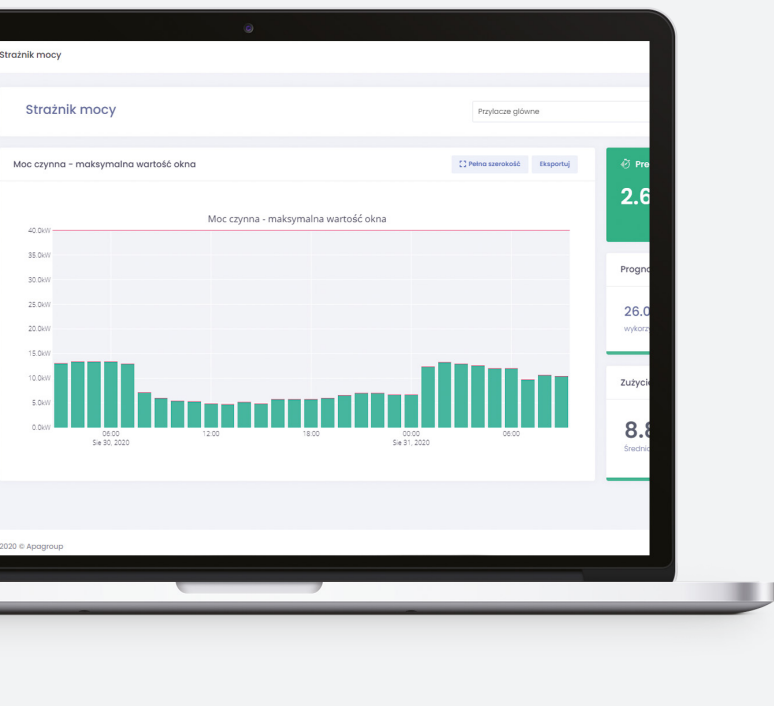

Platforma optymalizacji energii

IPOE (Inteligentna Platforma Optymalizacji Energii) to platforma wspomagająca zarządzanie energią oparta o cykl Deminga (PDCA) i zgodna z normą ISO 50001. Platforma współpracuje z systemami automatyki przemysłowej i budynkowej. Może też stanowić samodzielne rozwiązanie.

Korzyści ekonomiczne

- Dyrektor Zarządzający**
 Masz wiedzę dzięki której możesz systematycznie obniżyć koszty zużycia mediów w firmie.
- Pracownik utrzymania ruchu**
 Natychmiast wiesz o awariach związanych z dostarczaniem mediów do produkcji.
- Główny elektryk**
 Możesz obniżyć poziom zapotrzebowania na media technologiczne i zamówione moce energetyczne.
- Szef Produkcji**
 Masz precyzyjną wiedzę, kiedy i gdzie proces generuje straty związane z mediami.
- Audytor ISO**
 Masz szybki dostęp do danych.
- LEAN Manager**
 Efektywne działania usprawniające PDCA.

Korzyści operacyjne

- Dział głównego Energetyka**
 - Masz możliwość bieżącego monitorowania zużycia mediów produkcyjnych w sposób automatyczny, co oszczędza czas.
 - Znasz dane o rozkładzie dobowego zapotrzebowania na media dla konkretnego wydziału i maszyny.
 - Możesz śledzić pobór mediów na bieżąco i w czasie rzeczywistym, co pozwala szybciej podejmować decyzje i są one bardziej trafne.
- Szef produkcji**
 - Możesz wyposażyć Dział Produkcji w informacje, które pozwolą obsłudze samodzielnie zmienić harmonogram produkcji, w zależności od zaopatrzenia w media, tak żeby np. nie przekroczyć limitów poborów chwilowych energii elektrycznej.