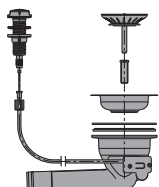

49 x 30 cm
Hartowane szkło w kolorze czarnym
Pasuje do zlewozmywaków do
wbudowania o szerokości 50 cm oraz
do zlewozmywaków Aura, Linea i Square

175 zł

129 zł

DESKA SZKLANA AURA

42,2 x 19 cm
Hartowane szkło
Pasuje do zlewozmywaków Aura, Gloria,
Linea i Square

969 zł

719 zł

TR-50.4

Młynek do rozdrabniania odpadów
Stal nierdzewna, ochrona antykorozyjna
Moc ½ KM
Waga: 7 kg,
Wymiary: 173 x 318 mm
Wyposażenie w cenie: wyłącznik
pneumatyczny
Mocowany zewnętrznie

89 zł

49 zł

AUTOMAT ZAMYKAJĄCY*

Automat zamykający z zaworem 3 ½" (128973)
Możliwość podłączenia do kompletów
odpływowych 12850
Pasuje do 2-komorowych
zlewozmywaków:
UNIVERSO 2C 1E, UNIVERSO 2C, STYLO
2C, PRINCESS, DR-78 2C

99 zł

55 zł

AUTOMAT ZAMYKAJĄCY*

Automat zamykający z zaworem 3 ½" (1388391)
Możliwość podłączenia do kompletów
odpływowych 12851.2
Pasuje do 1-komorowych
zlewozmywaków:
UNIVERSO 1C 1E, CLASSICO, STYLO 1C
1E, STYLO 1C, ELINE, BASICO, DR-78 1C
1E, DR-77, E 50 1C 580 x 500