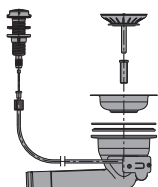

155 zł

113 zł

DESKA SZKLANA BIAŁA

49 x 30 cm
Hartowane szkło w kolorze białym
Pasuje do zlewozmywaków do
wbudowania o szerokości 50 cm oraz
do zlewozmywaków Aura, Linea i Square

255 zł

189 zł

DESKA SZKLANA STAGE

49 x 30 cm
Hartowane szkło w kolorze czarnym
Pasuje do zlewozmywaków do
wbudowania o szerokości 50 cm oraz
do zlewozmywaków Aura, Linea i Square

175 zł

129 zł

DESKA SZKLANA AURA

42,2 x 19 cm
Hartowane szkło
Pasuje do zlewozmywaków Aura, Gloria,
Linea i Square

969 zł

719 zł

TR-50.4

Młynek do rozdrabniania odpadów
Stal nierdzewna, ochrona antykorozyjna
Moc ½ KM
Waga: 7 kg,
Wymiary: 173 x 318 mm
Wyposażenie w cenie: wyłącznik
pneumatyczny
Mocowany zewnętrznie

89 zł

49 zł

AUTOMAT ZAMYKAJĄCY*

Automat zamykający z zaworem 3 ½" (128973)
Możliwość podłączenia do kompletów
odpływowych 12850
Pasuje do 2-komorowych
zlewozmywaków:
UNIVERSO 2C 1E, UNIVERSO 2C, STYLO
2C, PRINCESS, DR-78 2C