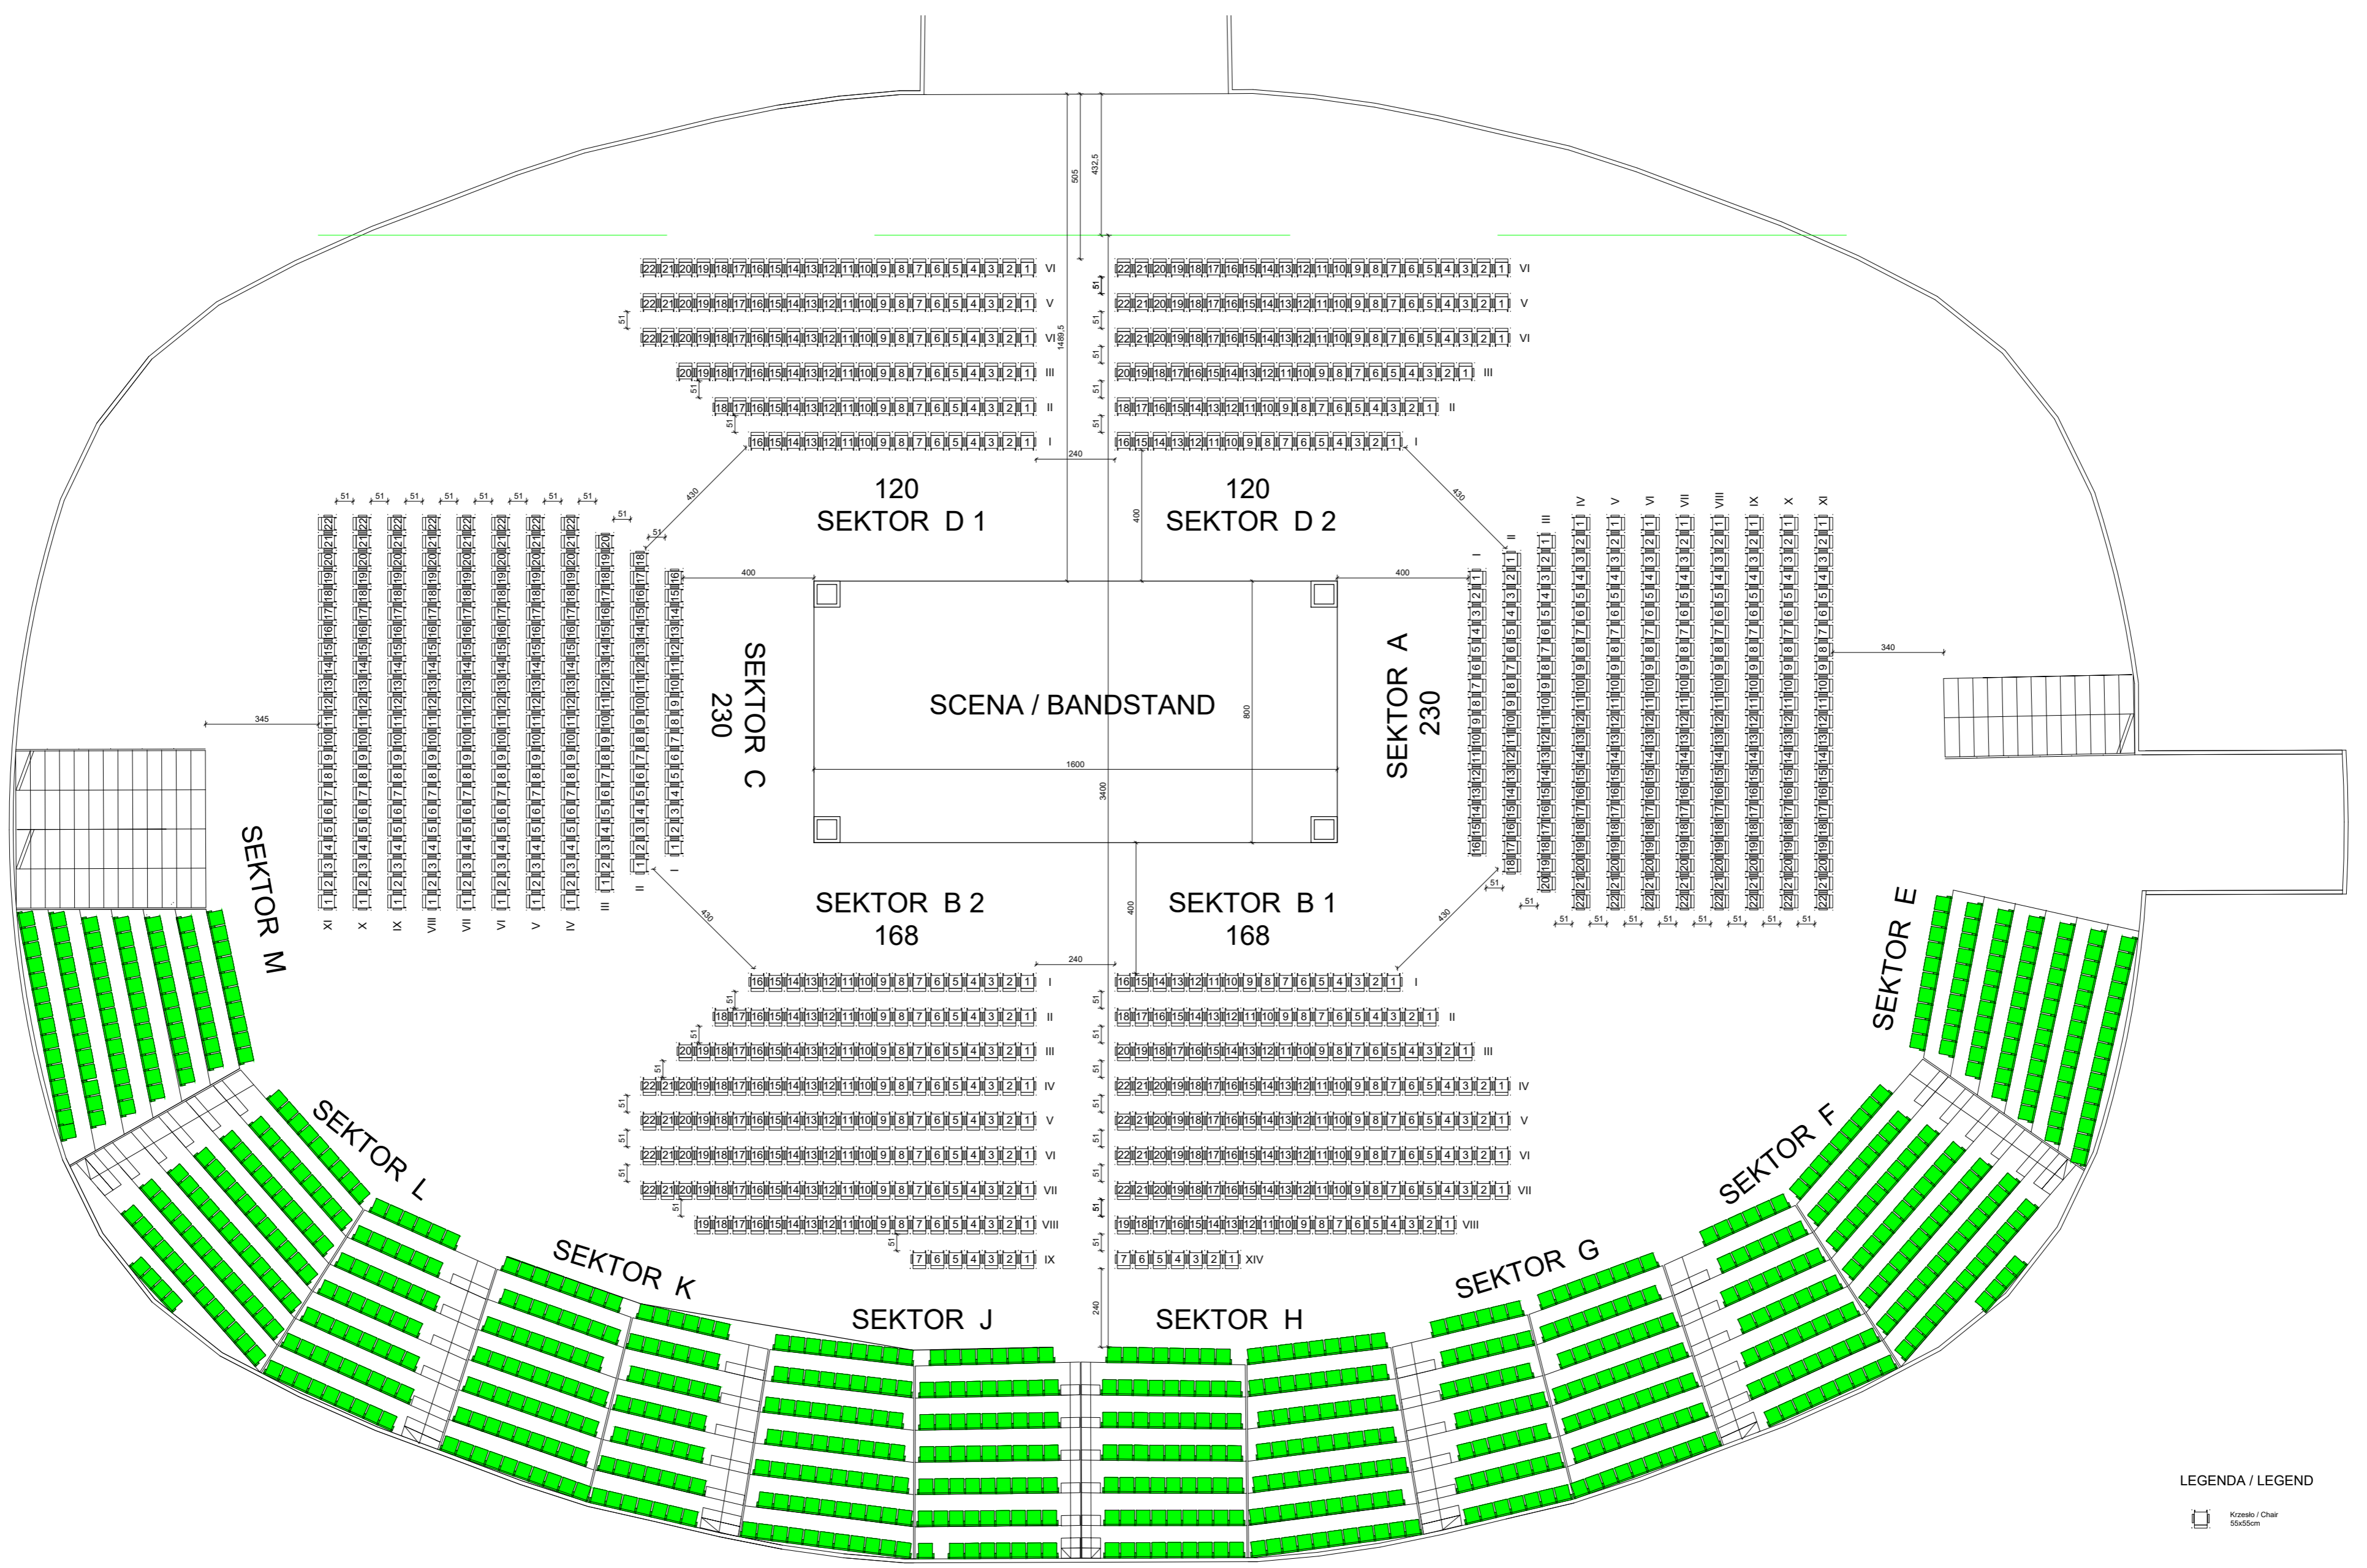

HALA WIDOWISKOWO-SPORTOWA SPODEK /
 SPORTS AND ENTERTAINMENT ARENA SPODEK
 PŁYTA SPODKA / SPODEK PLATE
 ARANŻACJA TEATRALNA / THEATRE ARRANGEMENT
 POJEMNOŚĆ 1036 / CAPACITY 1036

HALA
 WIDOWISKOWO-SPORTOWA
 SPODEK

LEGENDA / LEGEND