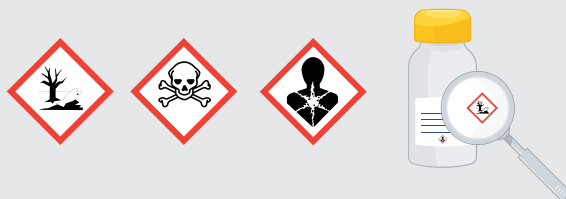

Opakowania z tymi piktogramami odnieś do sklepu:

Więcej na:
www.systempsor.pl
801 561 461