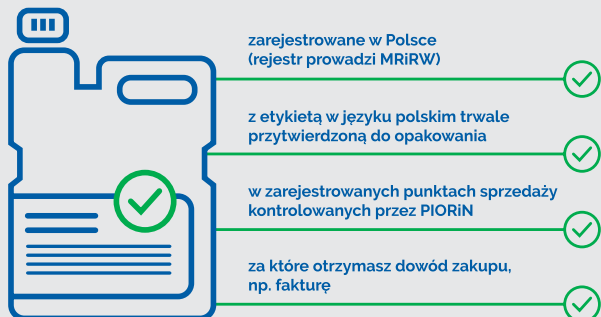

Środki ochrony roślin stosuj odpowiedzialnie!

Kupuj tylko oryginalne środki ochrony roślin:

Sprawdź na:
www.bezpiecznauprawa.org

Etykieta środka

Etykieta to dokument zobowiązujący do konkretnego sposobu stosowania środka. **Przeczytaj dokładnie wszystkie informacje** – nie ulegaj złudzeniu, że informacje znajdujące się na etykiecie są jednakowe dla wszystkich produktów.

Chroniąc uprawy – chroń swoje zdrowie:

1 RĘKAWICE

Rękawice wielorazowe nitylowe, flokowane z oznaczeniami:

Zapewniają pełną ochronę chemiczną rąk. Rękawy kombinezonu ochronnego załóż na rękawice i zaciśnij mankiety rękawów.