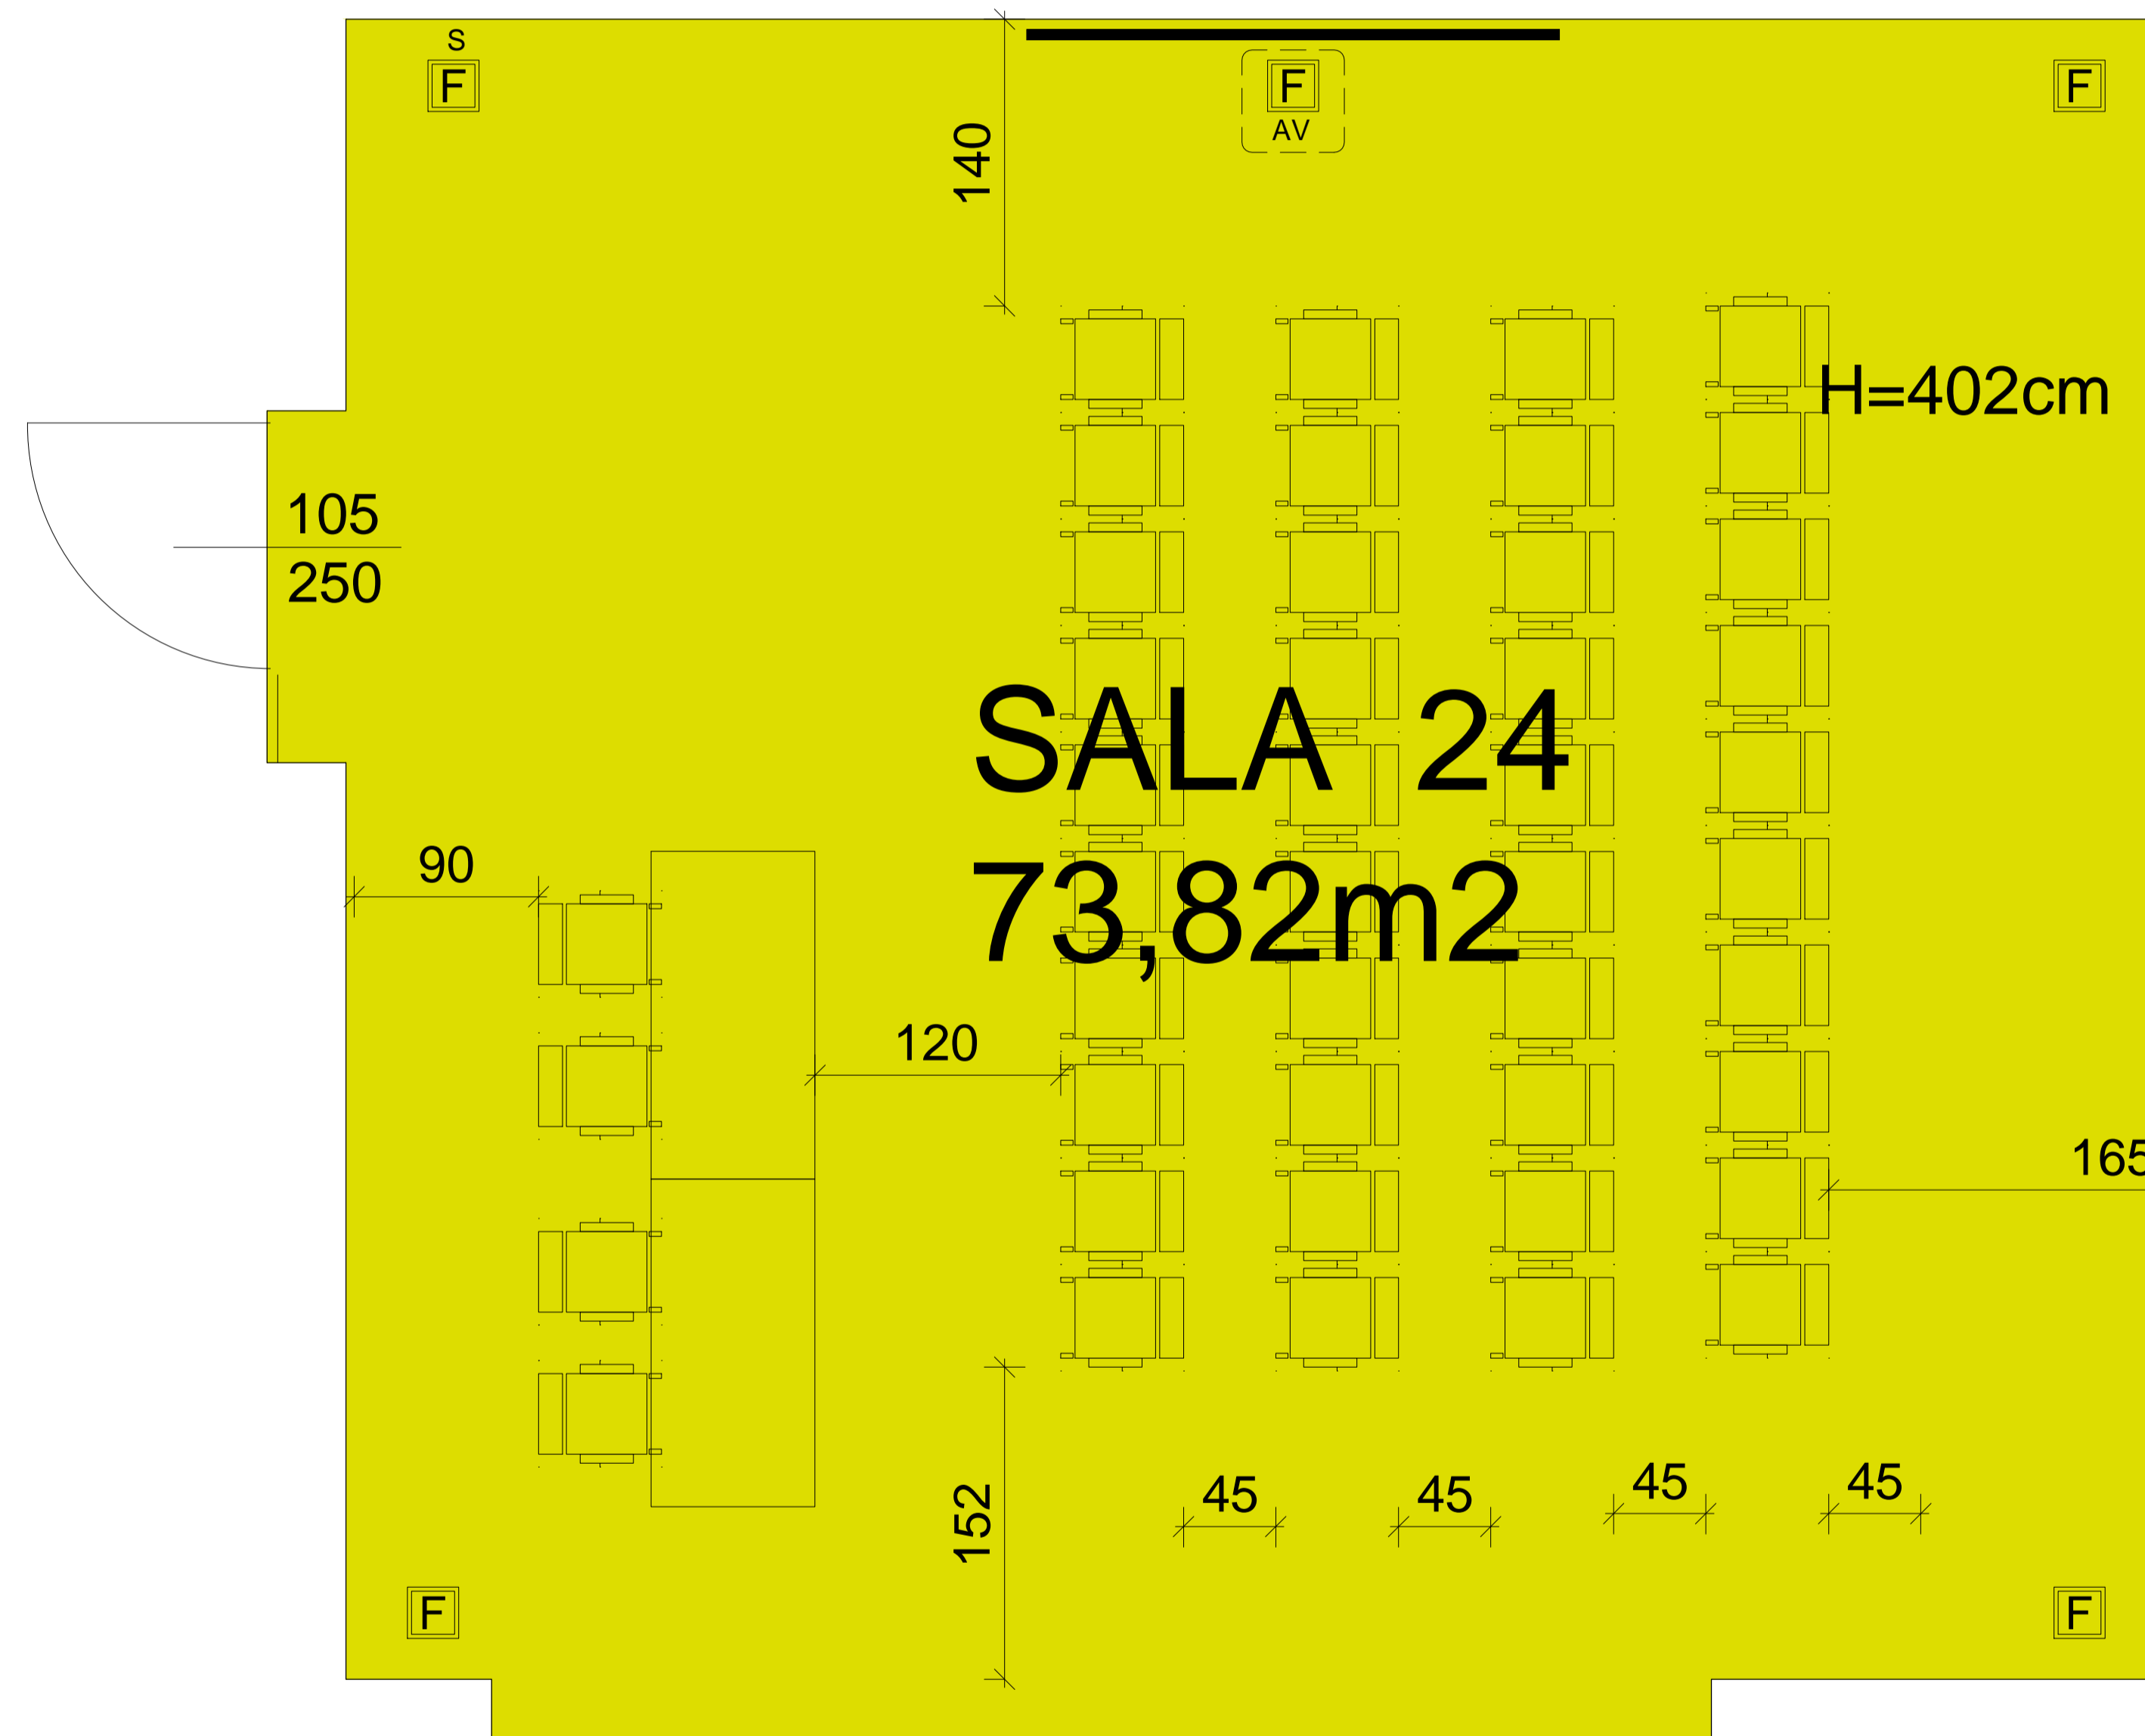

MIĘDZYNARODOWE CENTRUM KONGRESOWE /
INTERNATIONAL CONGRESS CENTRE

SALA KONFERENCYJNA 24 / CONFERENCE ROOM 24

ARANŻACJA TEATRALNA / THEATRE ARRANGEMENT

POWIERZCHNIA 73,82m² / AREA 73,82m²

POJEMNOŚĆ 40 / CAPACITY 40