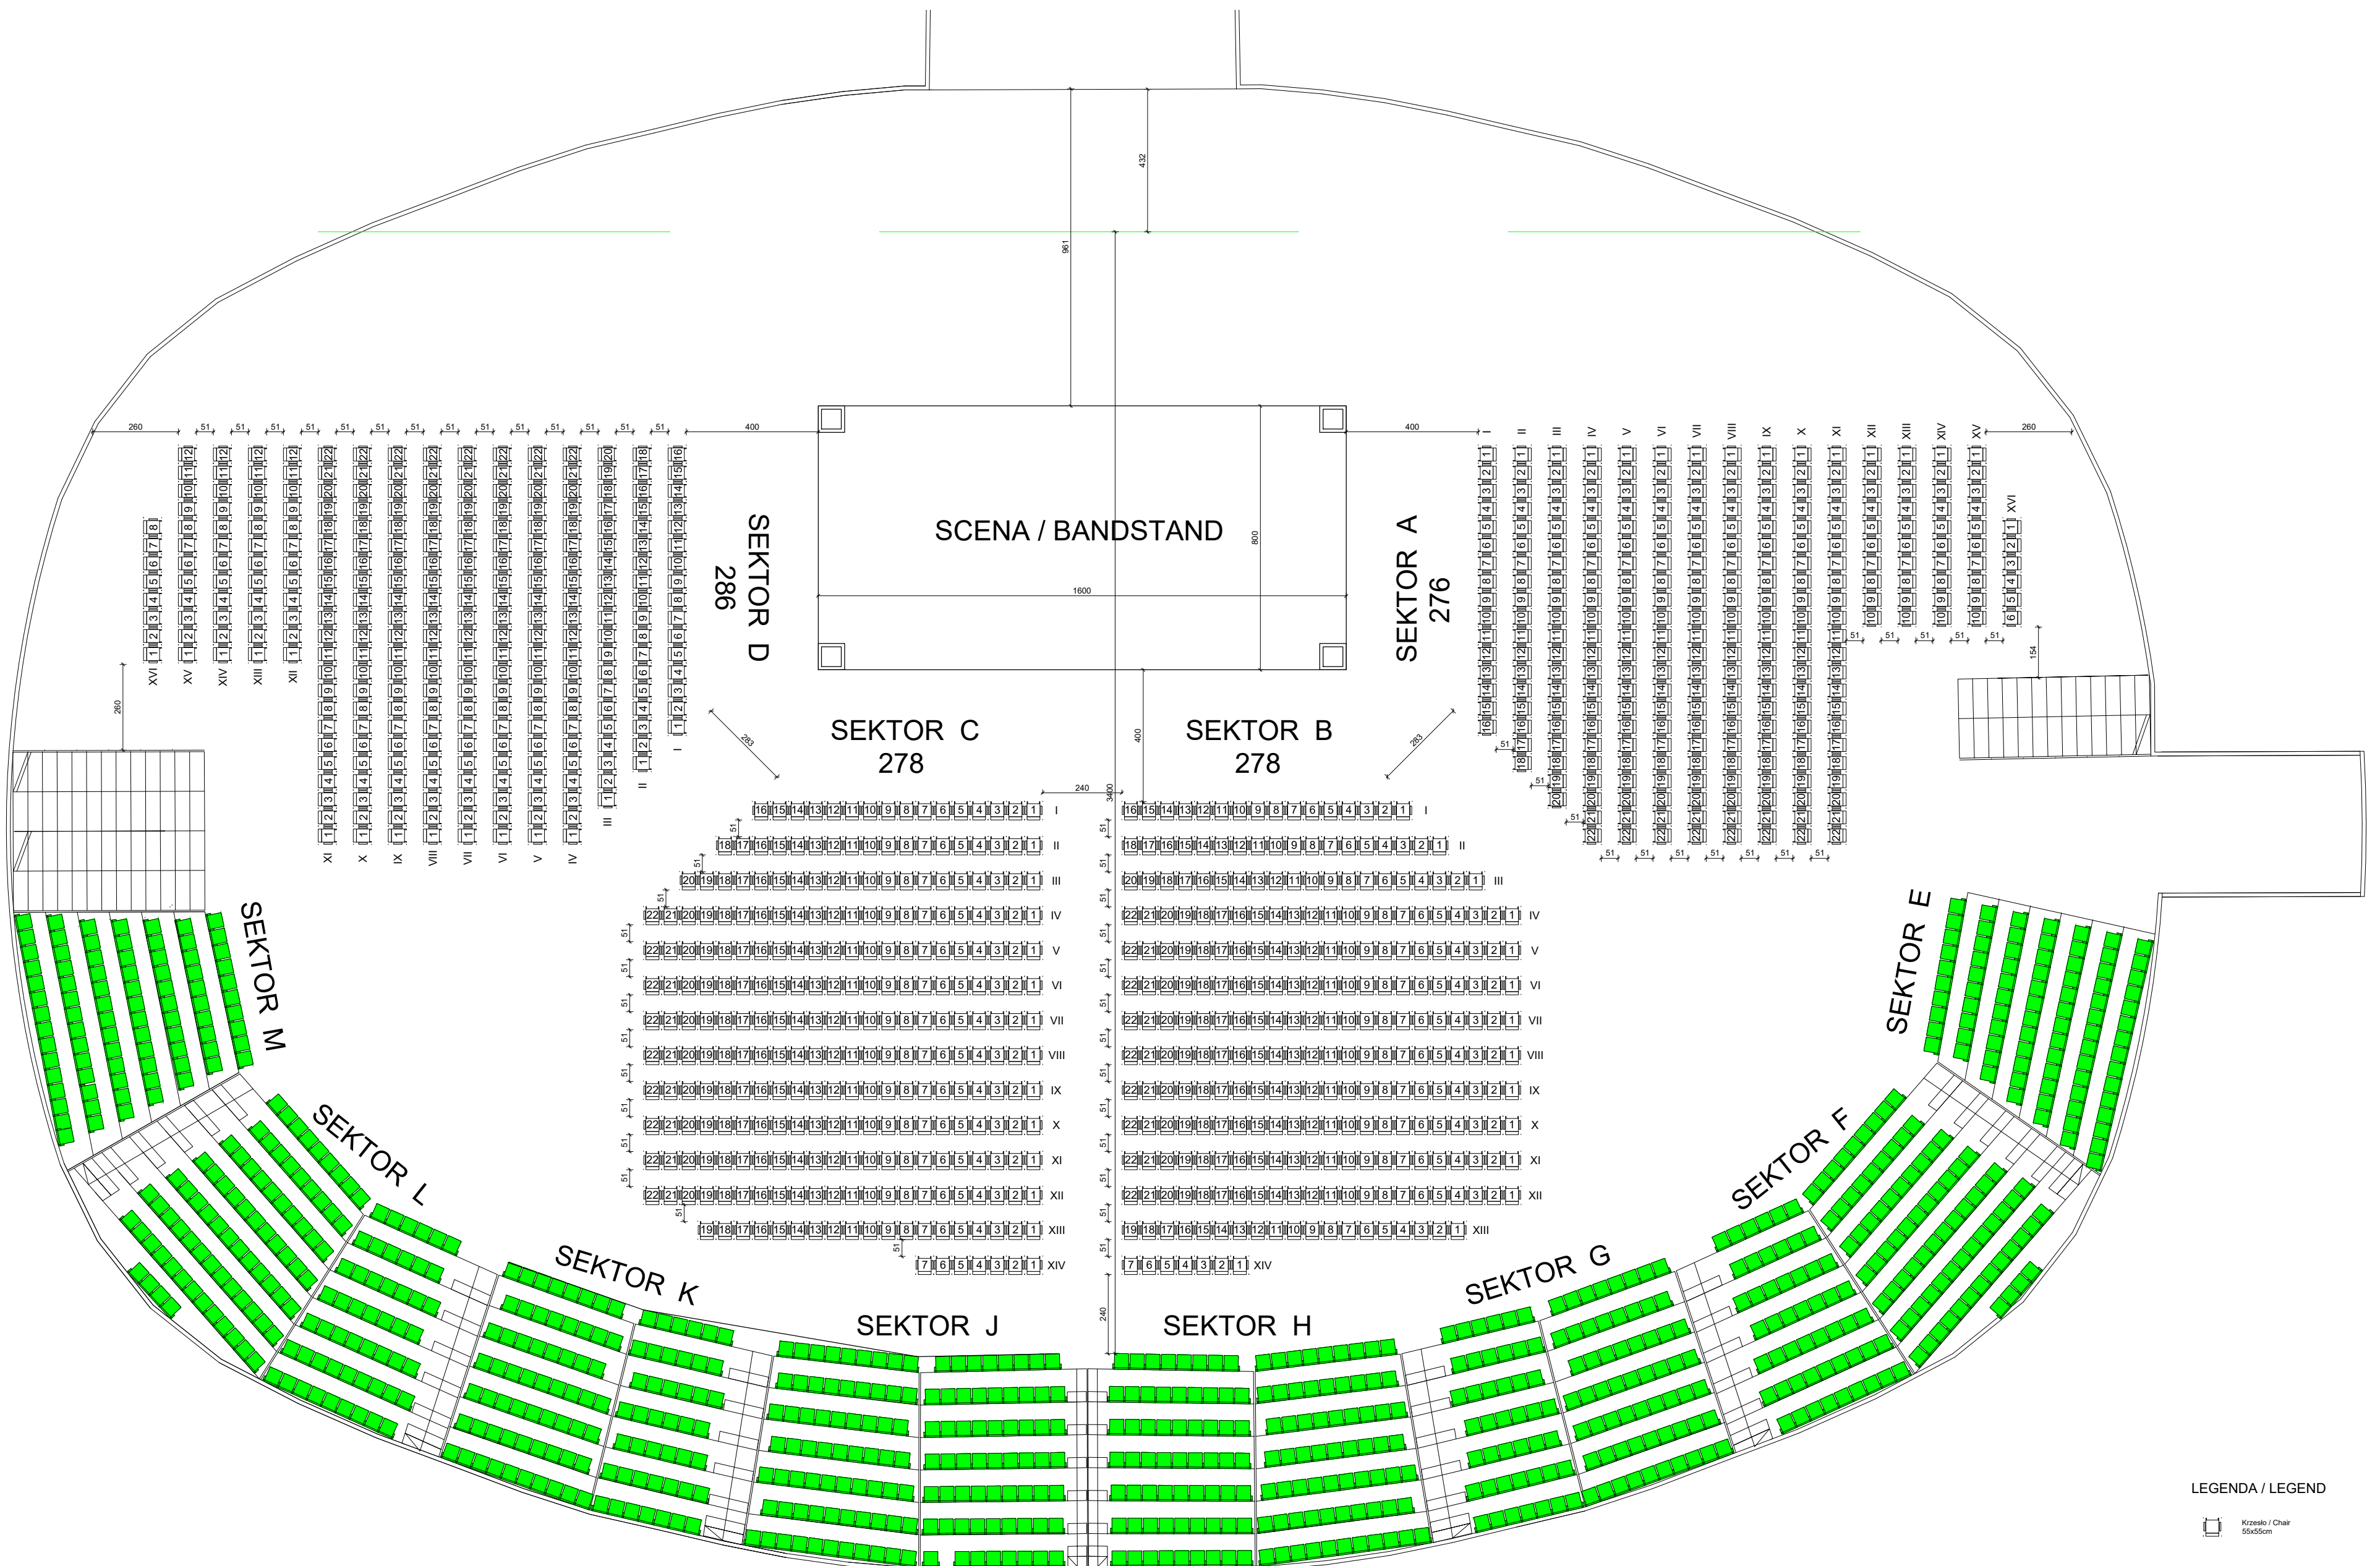

HALA WIDOWISKOWO-SPORTOWA SPODEK /
 SPORTS AND ENTERTAINMENT ARENA SPODEK
 PŁYTA SPODKA / SPODEK PLATE
 ARANŻACJA TEATRALNA / THEATRE ARRANGEMENT
 POJEMNOŚĆ 1118 / CAPACITY 1118

LEGENDA / LEGEND