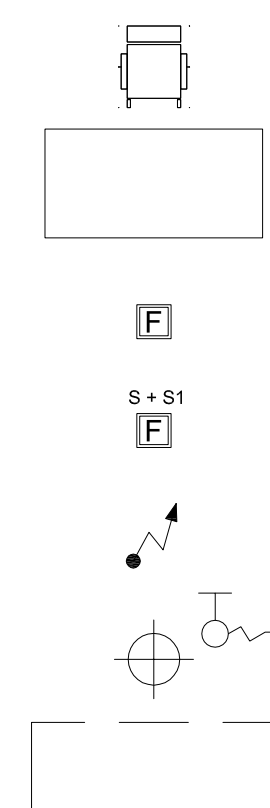

LEGENDA / MAP KEY

Krzesło / Chair
52x60cm

Stół / Table
160x80

Skrzynka podłogowa / Floorbox

Skrzynka podłogowa / Floorbox
S - siła 63A / current supply
S1 - siła 125A / current supply

Wypust kablowy / Cable outlet

Podjęście wod-kan /
Water and sewer hook-ups

Szacht instalacyjny w posadzce /
Vertical service space in the floor

Ściana mobilna / Moving wall

Wyjście ewakuacyjne /
Emergency exit

Przycisk p.poż. / Fire switch