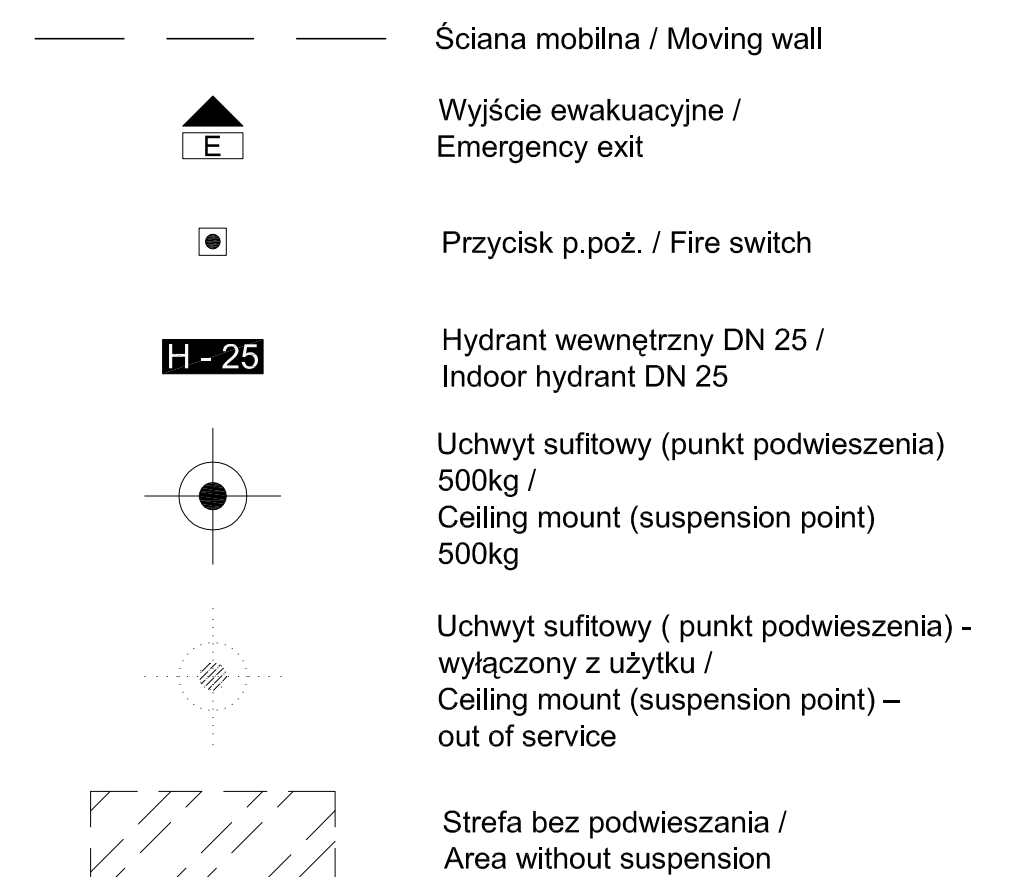

LEGENDA / MAP KEY

Krzesło / Chair
52x60cm

Stół / Table
160x80

Skrzynka podłogowa / Floorbox

Skrzynka podłogowa / Floorbox
S - siła 63A / current supply
S1 - siła 125A / current supply

Wypust kablowy / Cable outlet

Podjęście wod-kan /
Water and sewer hook-ups

Szacht instalacyjny w posadzce /
Vertical service space in the floor

Ściana mobilna / Moving wall

Wyjście ewakuacyjne /
Emergency exit

Przycisk p.poż. / Fire switch

Strefa bez podwieszania /
Area without suspension