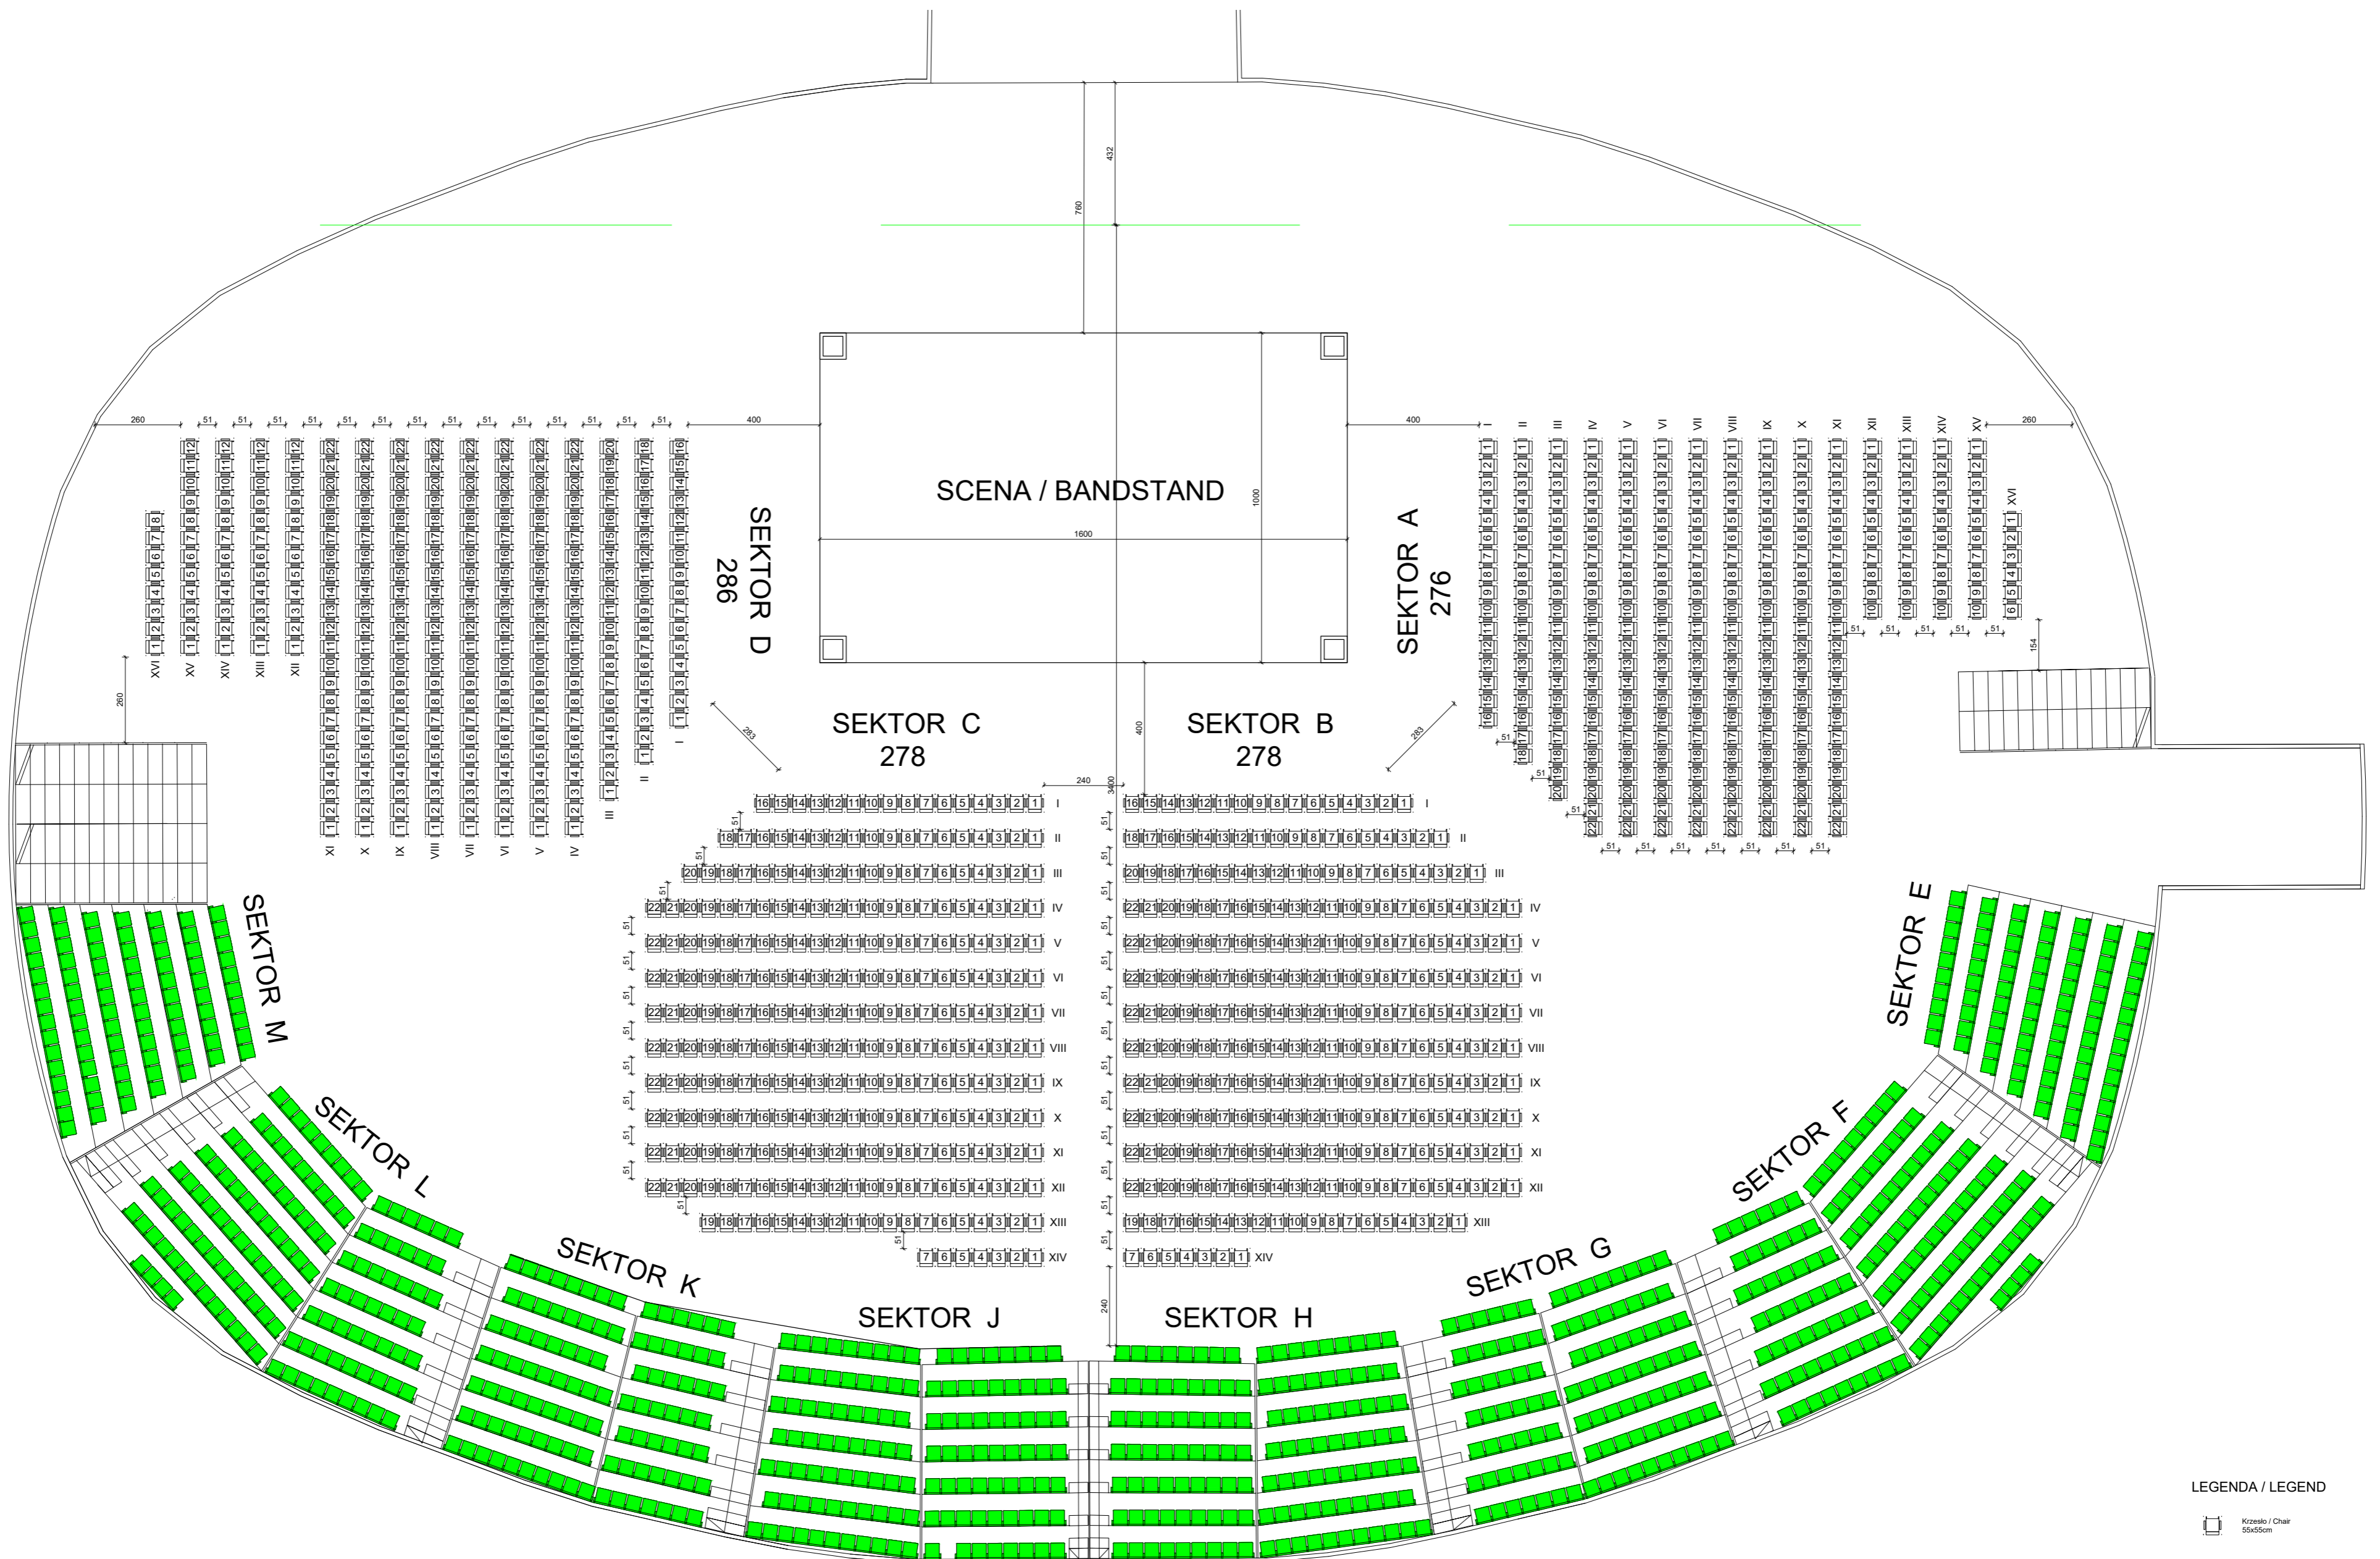

HALA WIDOWISKOWO-SPORTOWA SPODEK /
 SPORTS AND ENTERTAINMENT ARENA SPODEK
 PŁYTA SPODKA / SPODEK PLATE
 ARANŻACJA TEATRALNA / THEATRE ARRANGEMENT
 POJEMNOŚĆ 1118 / CAPACITY 1118

LEGENDA / LEGEND