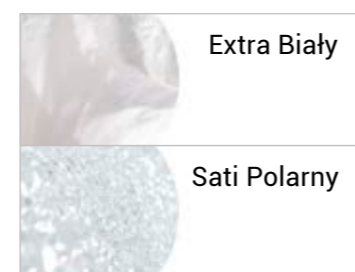

KOLEKCJA STANDARD

szkło lakierowane o wysokim połysku

Kolory pokazane na ulotce mają jedynie charakter orientacyjny. Jedyną podstawą do składania zamówień na szkła colorimo powinny być wzornik próbek szklanych.
Data wydania: listopad 2017

www.colorimo.eu

colorimo®

INSPIRACJE DO WNĘTRZ

www.colorimo.eu

- okładzina ścienna
COLORIMO SATI ORZECHOWY 7M30
COLORIMO PERŁOWY 1013

- okładzina ścienna
COLORIMO SOFT CZARNY 9005

- fronty meblowe
COLORIMO SATI BŁĘKIT 5S24
COLORIMO EXTRA BIAŁY 9003
COLORIMO SATI POLARNY 9S03

- fronty meblowe
COLORIMO SATI PUDROWY RÓŻ 3M15
COLORIMO SATI GOŁĘBI 7042
COLORIMO SATI POLARNY 9S03

- fronty meblowe
COLORIMO EXTRA BIAŁY 9003
COLORIMO SATI POLARNY 9S03

- fronty meblowe / blat stolika
COLORIMO SATI ORZECHOWY 7M30
COLORIMO SATI SZAMPAŃSKI 7M44
COLORIMO BIAŁY 9M03