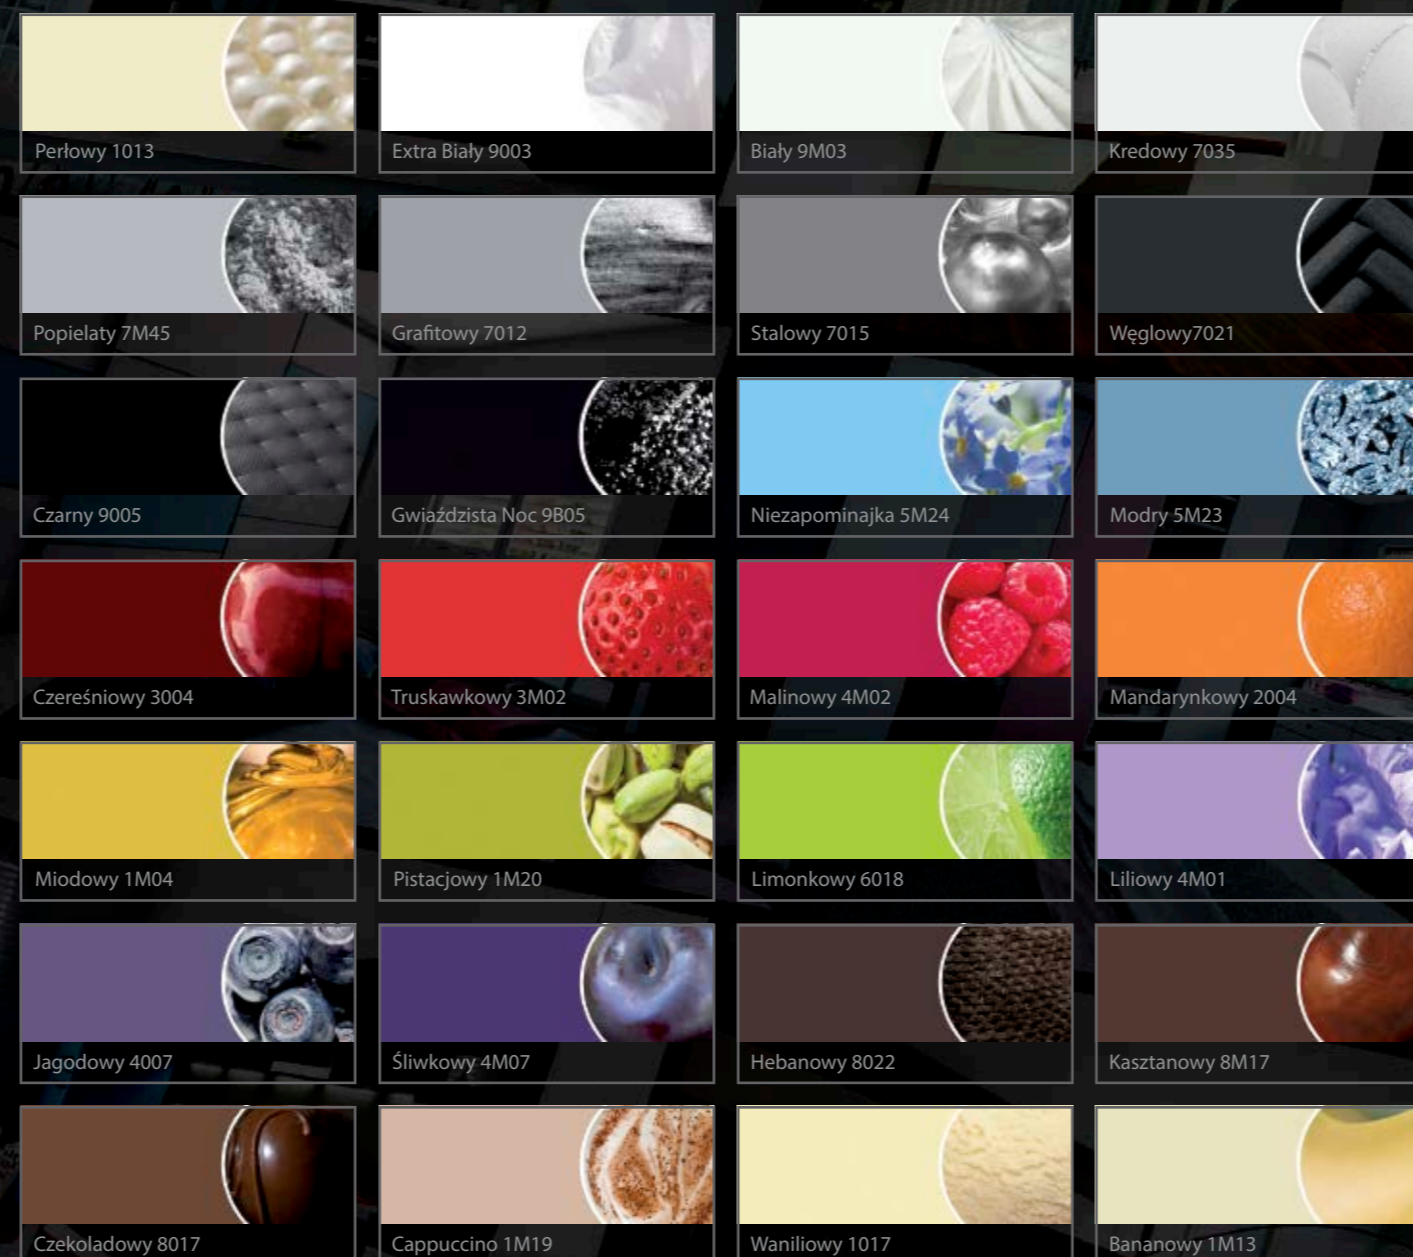

KOLEKCJA STANDARD

szkło lakierowane o wysokim połysku

Kolory pokazane na ulotce mają jedynie charakter orientacyjny. Jedyną podstawą do składania zamówień na szkła colorimo powinny być wzornik próbek szklanych.
Data wydania: listopad 2017

www.colorimo.eu

colorimo®