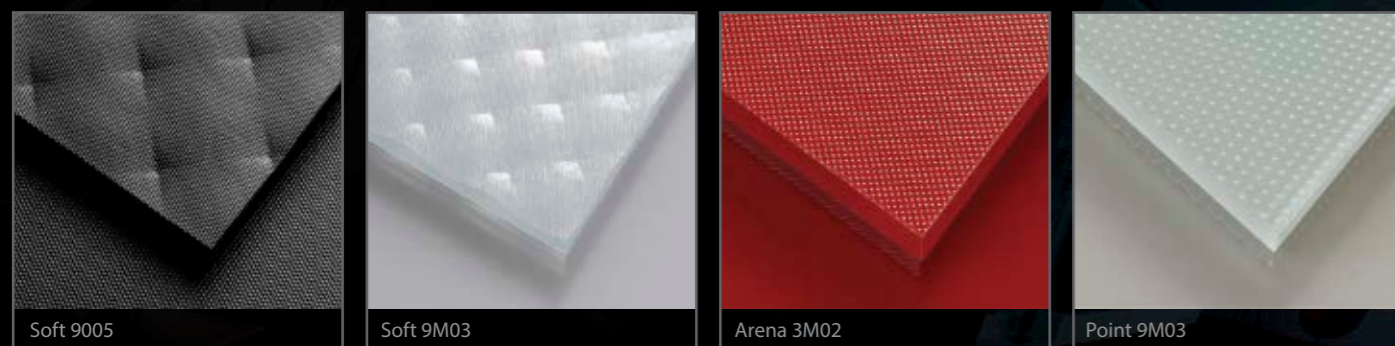

KOLEKCJA SATI

szkło lakierowane matowe

Szkło lakierowane Colorimo Sati zostało nagrodzone w konkursie Meble Plus – Produkt Roku 2017 w kategorii Elementy i półfabrykaty meblowe.

KOLEKCJA ORNAMENT

szkło lakierowane z teksturą

Szkło lakierowane **Colorimo Soft 9005** jako jedyny tego typu produkt na rynku został nagrodzony w konkursie Meble Plus – Produkt Roku 2016 oraz wyróżniony w konkursie Dobry Design 2016 w kategorii podłogi i ściany.