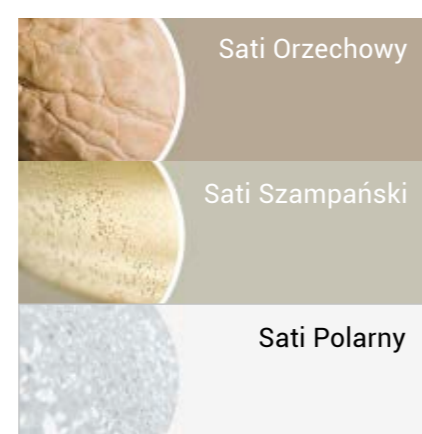

Kolekcja **STANDARD** to szkło lakierowane o wysokim połysku, dzięki któremu uzyskujemy głębie i efekt lustrzanego odbicia otoczenia. Kolekcja **SATI** to szkło matowe. Unikatowa gama kolorystyczna pozwala sprostać aktualnym trendom wzorniczym i umożliwia dowolną aranżację mebli i wnętrz, nadając im wyszukany, indywidualny charakter. Kolekcja **ORNAMENT** to szkło lakierowane z teksturą. Innowacyjny materiał łączący w sobie trwałość i solidność z łagodnym i ponadczasowym designem sprawiający wrażenie miękkiej, trójwymiarowej powierzchni. Kolekcja **HEXI** to szkło lakierowane trójwymiarowe, w skład której wchodzi 6 wzorów szkieł lakierowanych utrzymanych w jednej, ciepłej i eleganckiej tonacji kolorystycznej.

KOLEKCJA STANDARD

szkło lakierowane o wysokim połysku

Kolory pokazane na ulotce mają jedynie charakter orientacyjny. Jedyną podstawą do składania zamówień na szkła colorimo powinny być wzornik próbek szklanych.
Data wydania: listopad 2017

www.colorimo.eu

colorimo®

INSPIRACJE DO WNĘTRZ

www.colorimo.eu

- okładzina ścienna
COLORIMO SATI ORZECHOWY 7M30
COLORIMO PERŁOWY 1013

- okładzina ścienna
COLORIMO SOFT CZARNY 9005

- fronty meblowe
COLORIMO SATI BŁĘKIT 5S24
COLORIMO EXTRA BIAŁY 9003
COLORIMO SATI POLARNY 9S03

- fronty meblowe
COLORIMO SATI PUDROWY RÓŻ 3M15
COLORIMO SATI GOŁĘBI 7042
COLORIMO SATI POLARNY 9S03

- fronty meblowe
COLORIMO EXTRA BIAŁY 9003
COLORIMO SATI POLARNY 9S03

- fronty meblowe / blat stolika
COLORIMO SATI ORZECHOWY 7M30
COLORIMO SATI SZAMPAŃSKI 7M44
COLORIMO BIAŁY 9M03