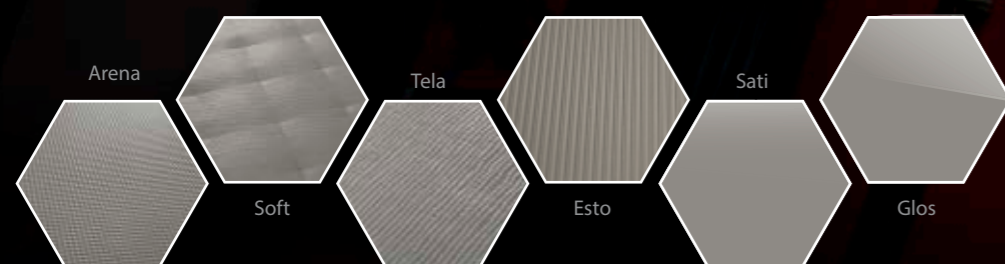

KOLEKCJA SATI

szkło lakierowane matowe

Szkło lakierowane Colorimo Sati zostało nagrodzone w konkursie Meble Plus – Produkt Roku 2017 w kategorii Elementy i półfabrykaty meblowe.

KOLEKCJA ORNAMENT

szkło lakierowane z teksturą

Szkło lakierowane **Colorimo Soft 9005** jako jedyny tego typu produkt na rynku został nagrodzony w konkursie Meble Plus – Produkt Roku 2016 oraz wyróżniony w konkursie Dobry Design 2016 w kategorii podłogi i ściany.

KOLEKCJA HEXI

szkło lakierowane trójwymiarowe

Colorimo Hexi otrzymało wyróżnienie w konkursie Dobry Design 2017 w kategorii „Przestrzeń Łazienki”. Colorimo Hexi otrzymało również nagrodę w kategorii „Płytki ceramiczne i okładziny z innych materiałów”.

Kolekcja **STANDARD** to szkło lakierowane o wysokim połysku, dzięki któremu uzyskujemy głębie i efekt lustrzanego odbicia otoczenia. Kolekcja **SATI** to szkło matowe. Unikatowa gama kolorystyczna pozwala sprostać aktualnym trendom wzorniczym i umożliwia dowolną aranżację mebli i wnętrz, nadając im wyszukany, indywidualny charakter. Kolekcja **ORNAMENT** to szkło lakierowane z teksturą. Innowacyjny materiał łączący w sobie trwałość i solidność z łagodnym i ponadczasowym designem sprawiający wrażenie miękkiej, trójwymiarowej powierzchni. Kolekcja **HEXI** to szkło lakierowane trójwymiarowe, w skład której wchodzi 6 wzorów szkieł lakierowanych utrzymanych w jednej, ciepłej i eleganckiej tonacji kolorystycznej.