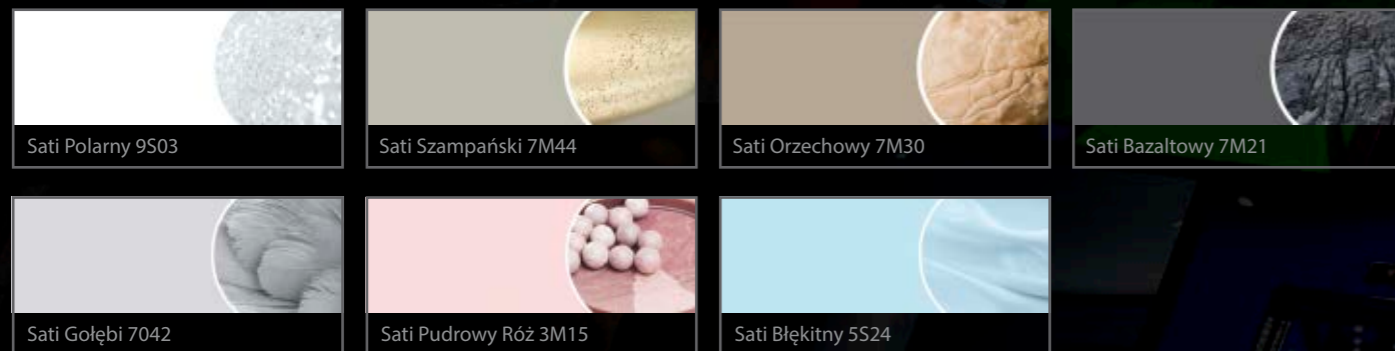

KOLEKCJA SATI

szkło lakierowane matowe

Szkło lakierowane Colorimo Sati zostało nagrodzone w konkursie Meble Plus – Produkt Roku 2017 w kategorii Elementy i półfabrykaty meblowe.

KOLEKCJA ORNAMENT

szkło lakierowane z teksturą

Szkło lakierowane **Colorimo Soft 9005** jako jedyny tego typu produkt na rynku został nagrodzony w konkursie Meble Plus – Produkt Roku 2016 oraz wyróżniony w konkursie Dobry Design 2016 w kategorii podłogi i ściany.

Kolekcja **STANDARD** to szkło lakierowane o wysokim połysku, dzięki któremu uzyskujemy głębie i efekt lustrzanego odbicia otoczenia. Kolekcja **SATI** to szkło matowe. Unikatowa gama kolorystyczna pozwala sprostać aktualnym trendom wzorniczym i umożliwia dowolną aranżację mebli i wnętrz, nadając im wyszukany, indywidualny charakter. Kolekcja **ORNAMENT** to szkło lakierowane z teksturą. Innowacyjny materiał łączący w sobie trwałość i solidność z łagodnym i ponadczasowym designem sprawiający wrażenie miękkiej, trójwymiarowej powierzchni. Kolekcja **HEXI** to szkło lakierowane trójwymiarowe, w skład której wchodzi 6 wzorów szkieł lakierowanych utrzymanych w jednej, ciepłej i eleganckiej tonacji kolorystycznej.

- okładzina ścienna
COLORIMO SATI ORZECHOWY 7M30
COLORIMO SATI SZAMPAŃSKI 7M44
COLORIMO SATI POLARNY 9S30

- fronty meblowe
COLORIMO HEXI SOFT 7M30
COLORIMO HEXI TELA 7M30
COLORIMO HEXI GLOS 7M30

- fronty meblowe
COLORIMO SATI BAZALTOWY 7M21