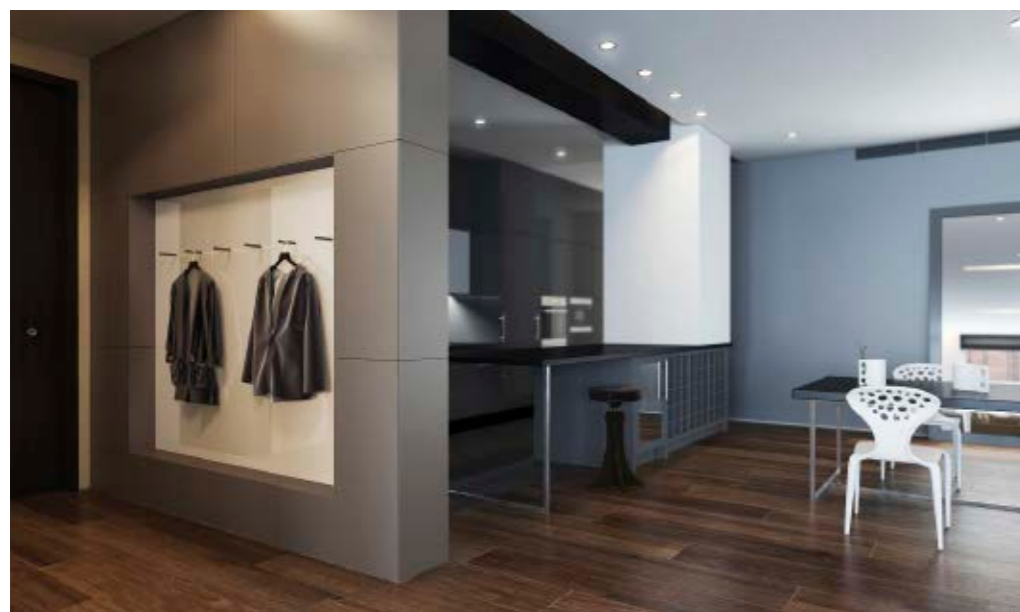

- okładzina ścienna
  COLORIMO SATI ORZECHOWY 7M30
  COLORIMO PERŁOWY 1013